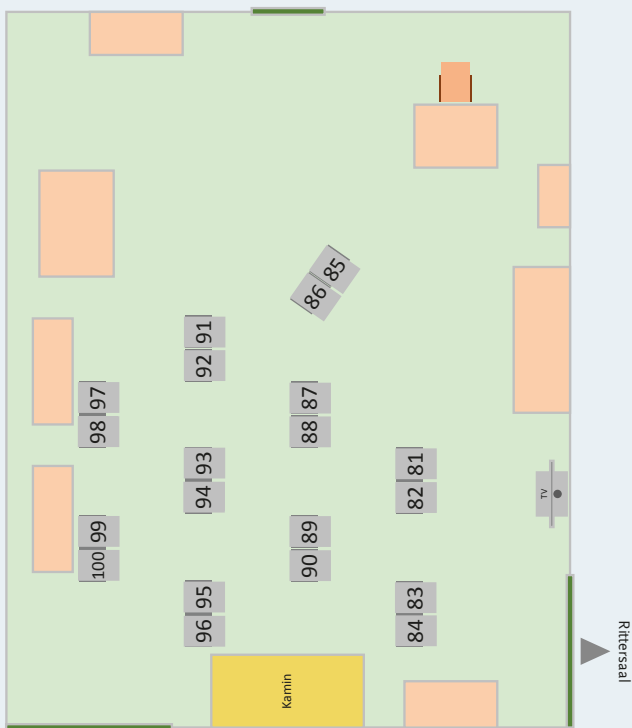

Hörerplätze

Grüner Saal

(angrenzend an Rittersaal mit geöffneter Tür, Bildübertragung per Video/*adjoining the knight's hall with the door open, image transmission via video*)

Saalplan/Seating plan

20 Sitzplätze/20 seats

Den Saalplan des Rittersaals finden Sie auf der Rückseite/
Seating plan of „Rittersaal“ you 'll find at reverse side.